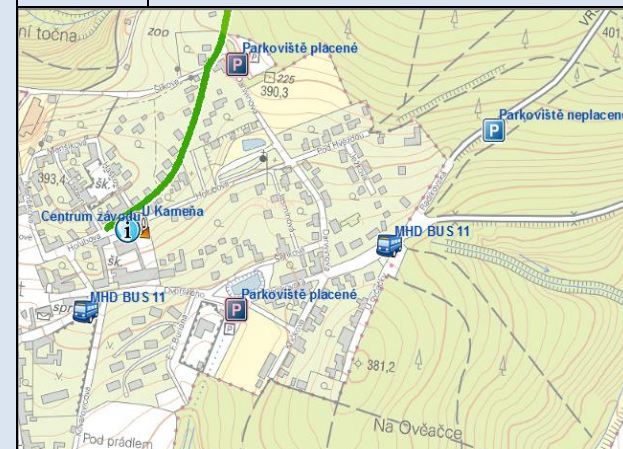

BĚH NA POSLUCHOV

Informace o závodě

Datum **Sobota 13.2.2016, 11:00**

Místo **Svatý Kopeček**
Holubova ulice

Délka **10 km – hlavní závod**
5 km – junioři, příchozí a muži nad 70 let

Povrch **Asfalt**

Pořadatel **Extrém Sport Olomouc**
SK Haná orienteering

Kontakt **Robert Zdráhal**
☎ **602 805 696**
✉ **brko@hanaorienteering.cz**

Jiné

Podkladová mapa: ČR WMS - ZM 10
Zpracoval: ing. Martin JAVORSKÝ
Olomouc, 2015