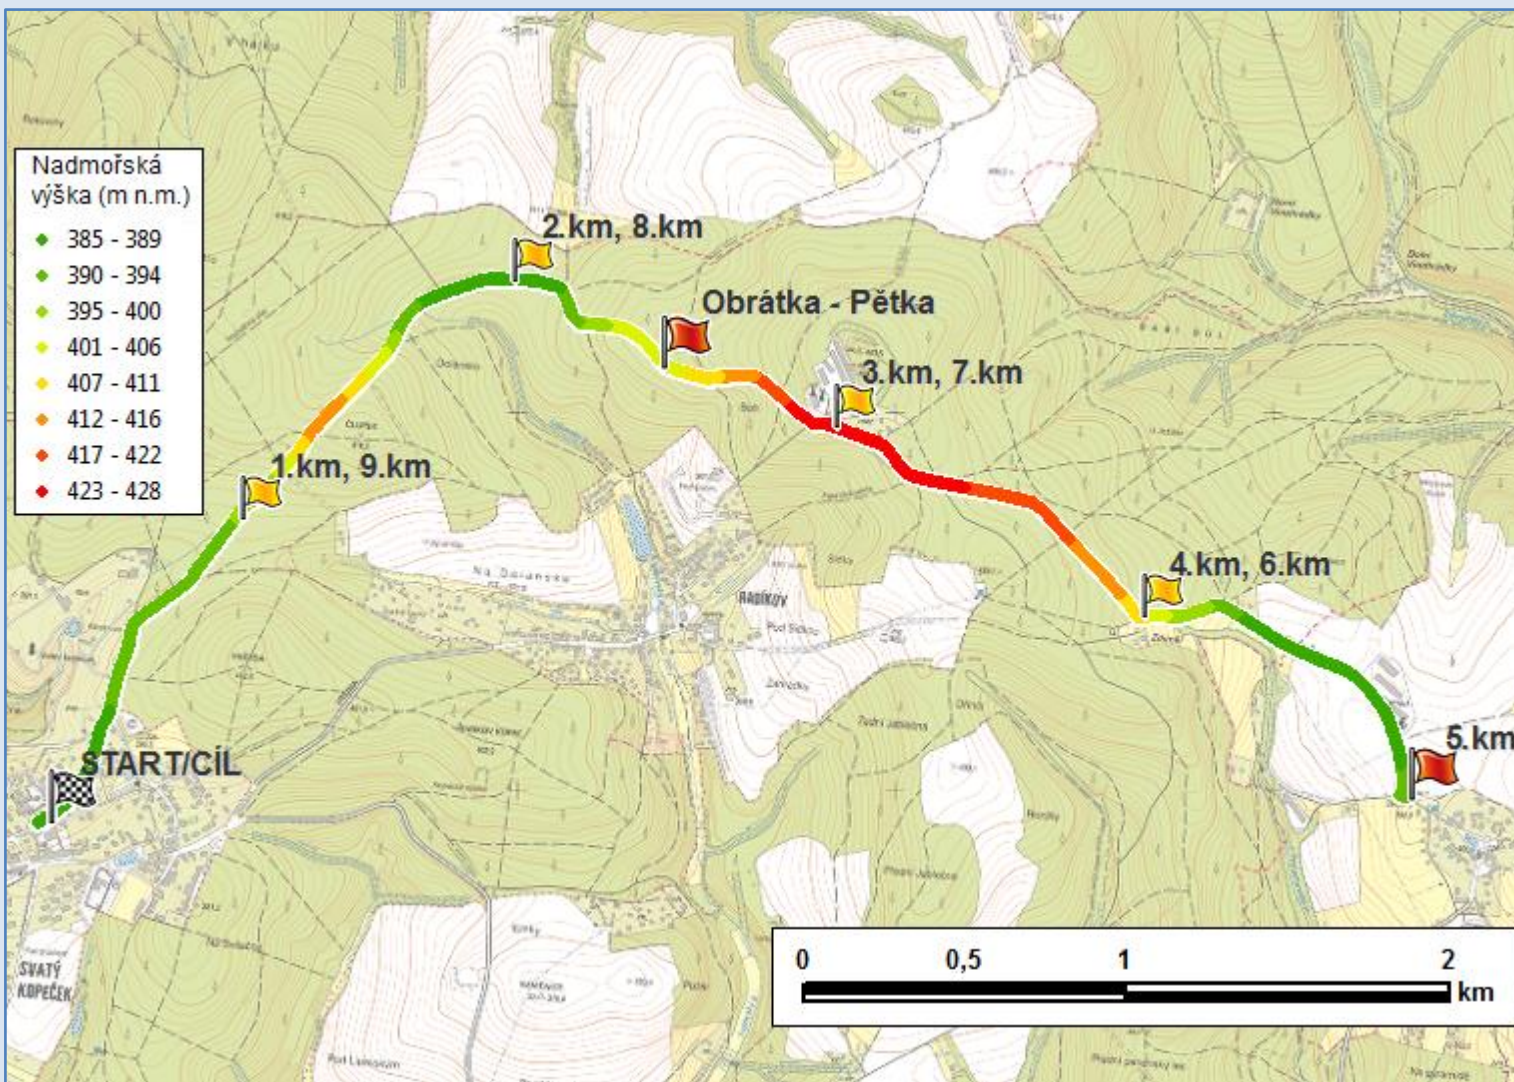

BĚH NA POSLUCHOV

Informace o závodě

Datum **Sobota 13.2.2016, 11:00**

Místo **Svatý Kopeček**
Holubova ulice

Délka **10 km – hlavní závod**
5 km – junioři, příchozí a muži nad 70 let

Povrch **Asfalt**

Pořadatel **Extrém Sport Olomouc**
SK Haná orienteering

Kontakt **Robert Zdráhal**
☎ **602 805 696**
✉ **brko@hanaorienteering.cz**

Jiné

Podkladová mapa: ČR WMS - ZM 10
Zpracoval: ing. Martin JAVORSKÝ
Olomouc, 2015