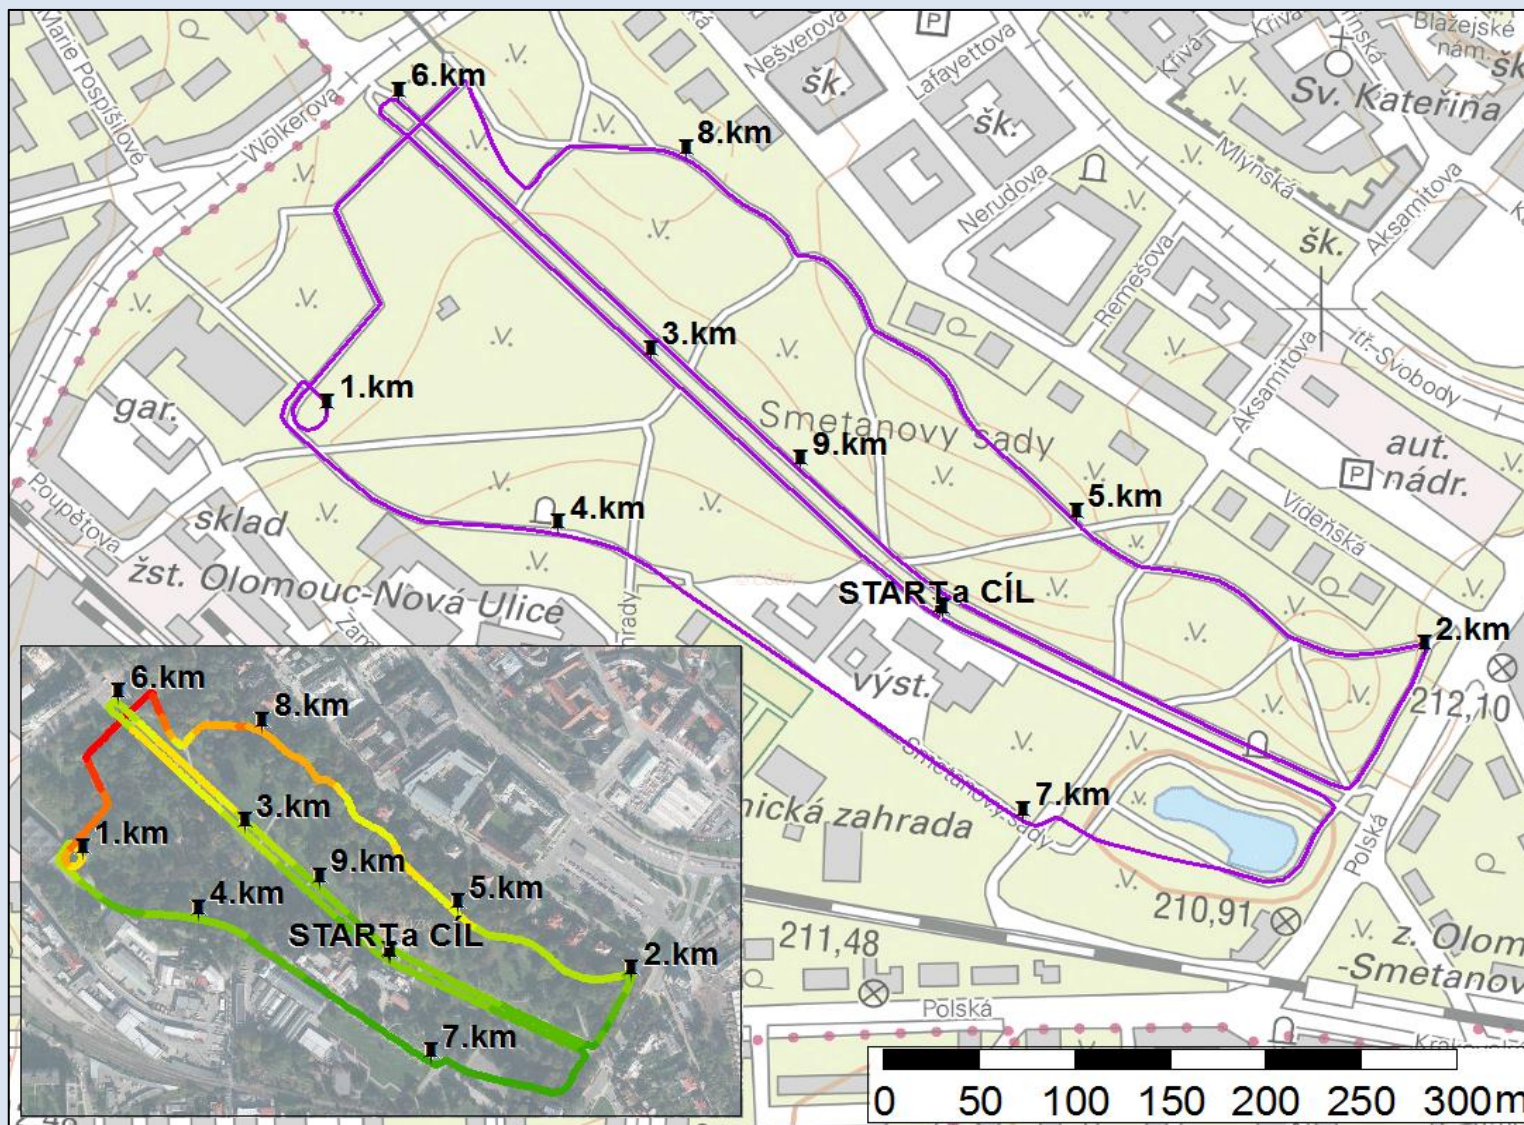

BĚH VÝSTAVIŠTĚM FLORA

Informace o závodě

Datum	Pátek 3.4.2015, 17:00
Místo	Smetanovy sady Olomouc Café restaurant Fontána

Délka	9,6 km
Povrch	Asfalt
Traťový rekord	Muži: Tomáš Blaha – 30:55 (2014) Ženy: Marie Delingerová – 37:02 (2014)

Pořadatel TJ Liga 100 Olomouc, o.s.

Kontakt Adam Fritscher
☎ 736 533 790
✉ ambo@email.cz

Jiné Závod je mimo jiné ideálním tréninkem na 1/2Maraton Olomouc, běží se totiž po části jeho trasy.

Podkladová mapa: ČR WMS - ZM 10
Zpracoval: ing. Martin JAVORSKÝ
Olomouc, 2014