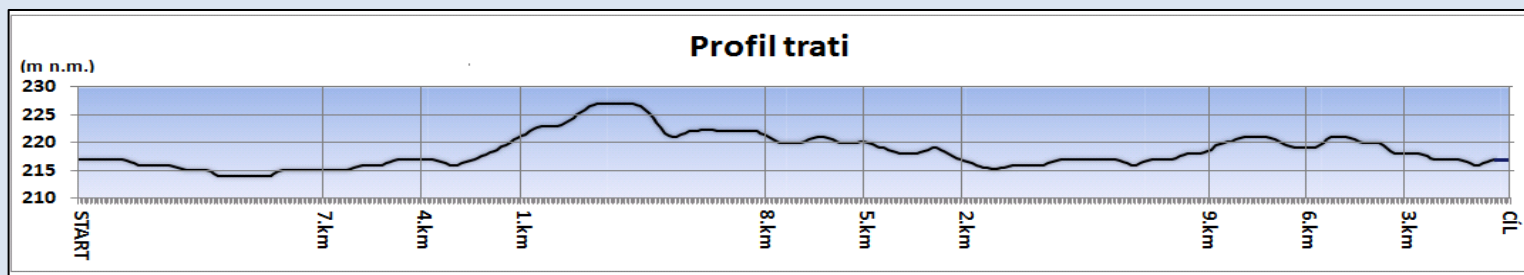

BĚH VÝSTAVIŠTĚM FLORA

Informace o závodě

Datum	Pátek 3.4.2015, 17:00
Místo	Smetanovy sady Olomouc Café restaurant Fontána

Délka	9,6 km
Povrch	Asfalt
Traťový rekord	Muži: Tomáš Blaha – 30:55 (2014) Ženy: Marie Delingerová – 37:02 (2014)